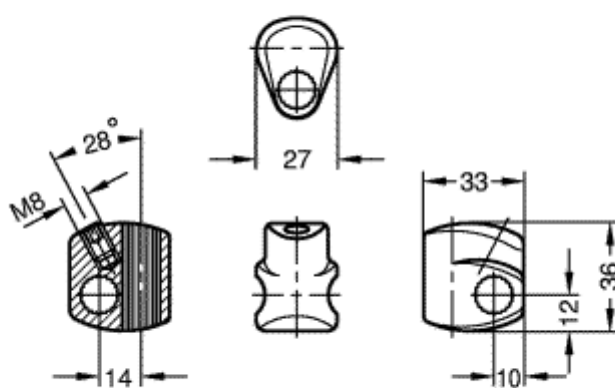

Varenummer: 2310440021
Beskrivelse: E+G MSR T-stykke
440001-C9

Mål

Farve = sort